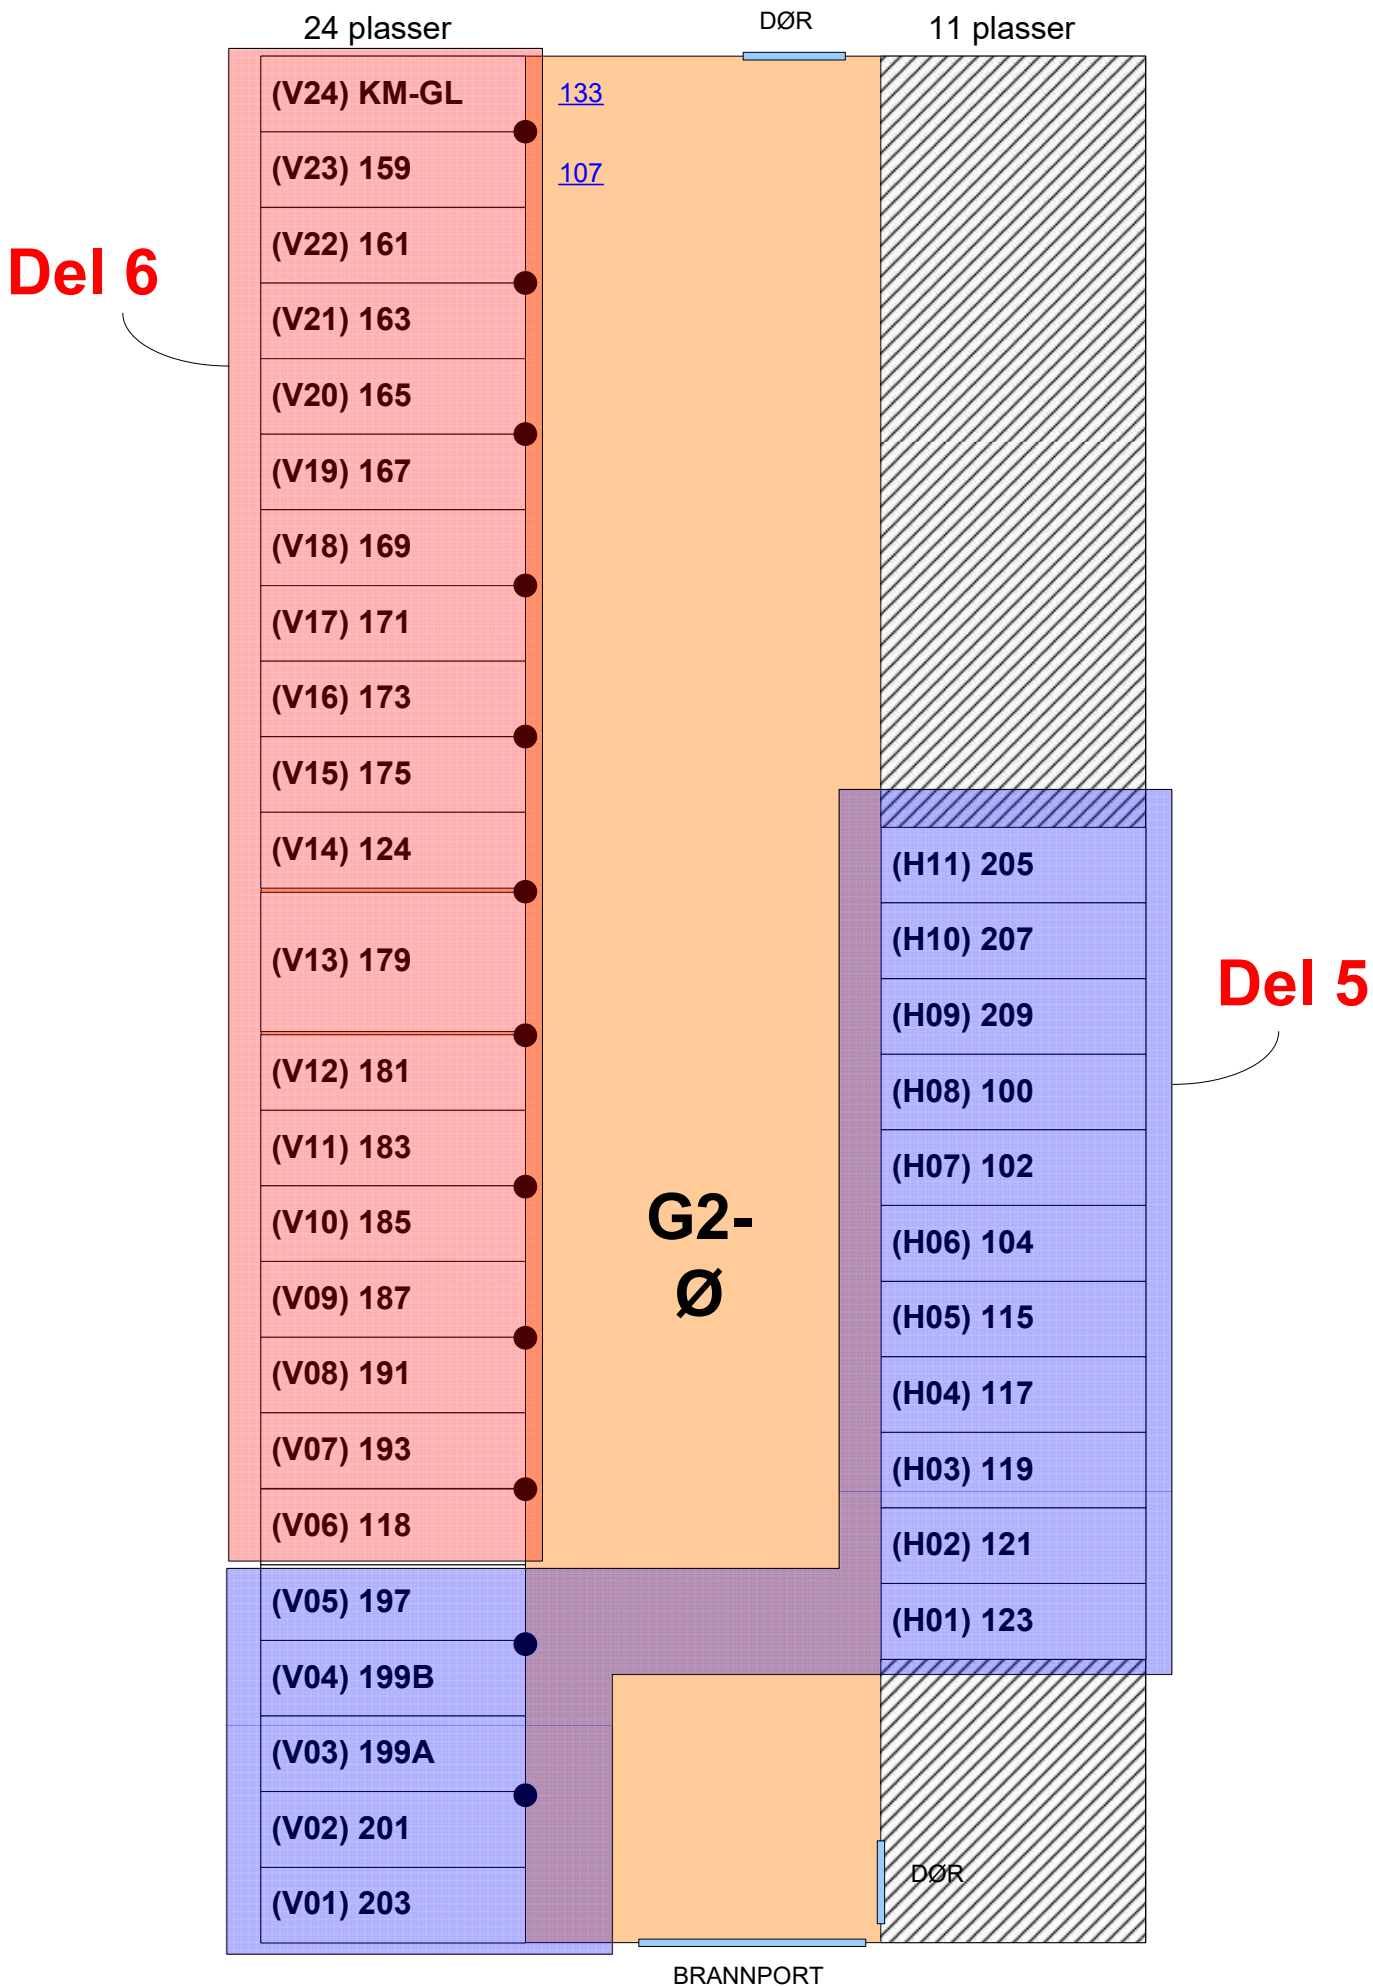

# Garasje 2 Nedre (Ytre) - 28 plasser

# Garasje 2 Nedre (Indre) - 46 plasser

# Garasje 2 Øvre - 35 plasser

# Garasje 1-Indre - 38 plasser