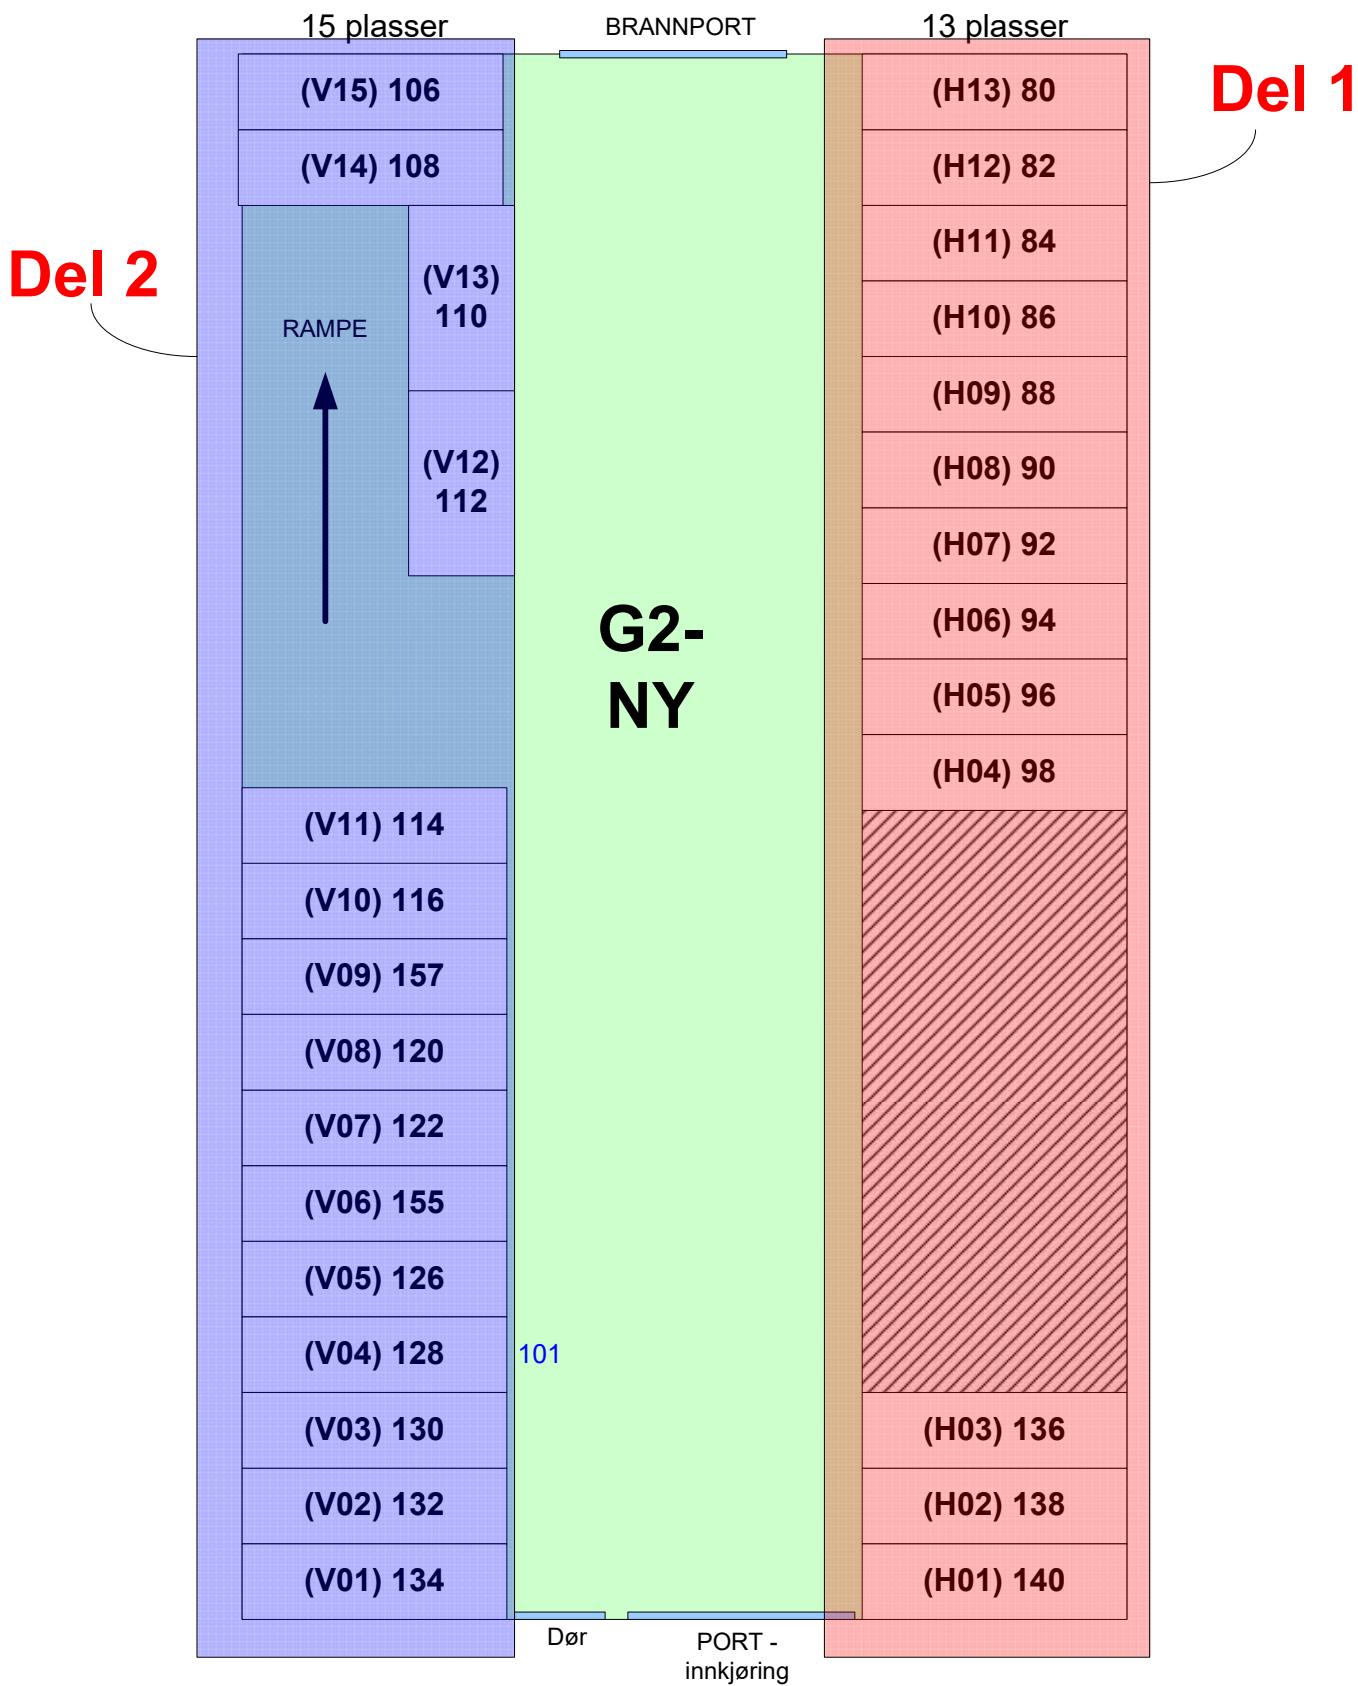

# Garasje 2 Nedre (Ytre) - 28 plasser

# Garasje 2 Nedre (Indre) - 46 plasser

# Garasje 2 Øvre - 35 plasser