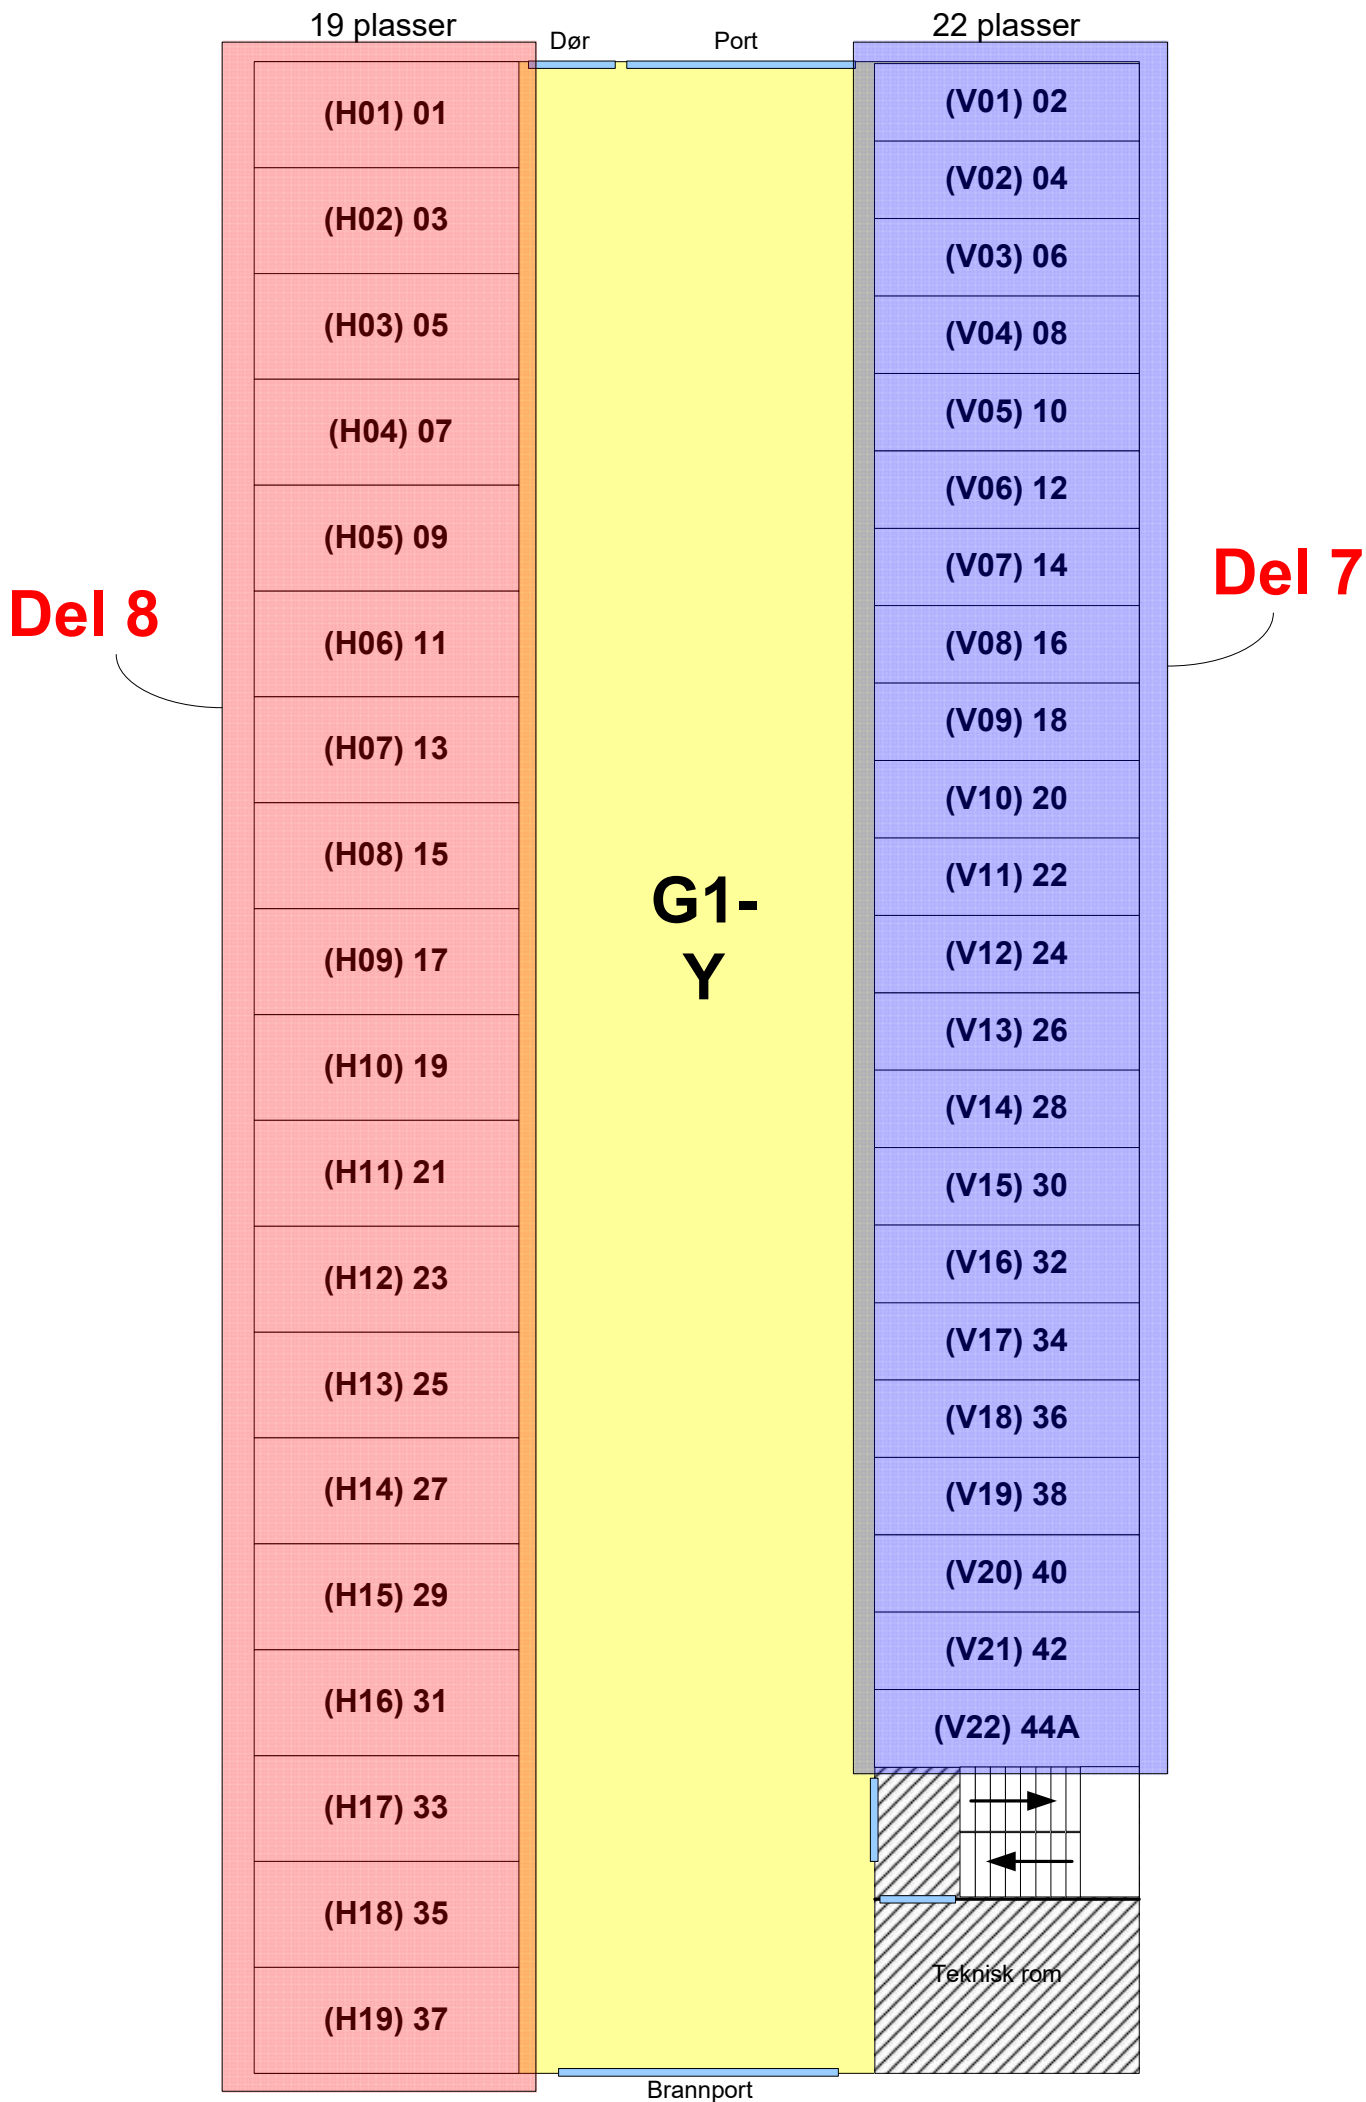

Garasje 1 Yttre - 41 plasser