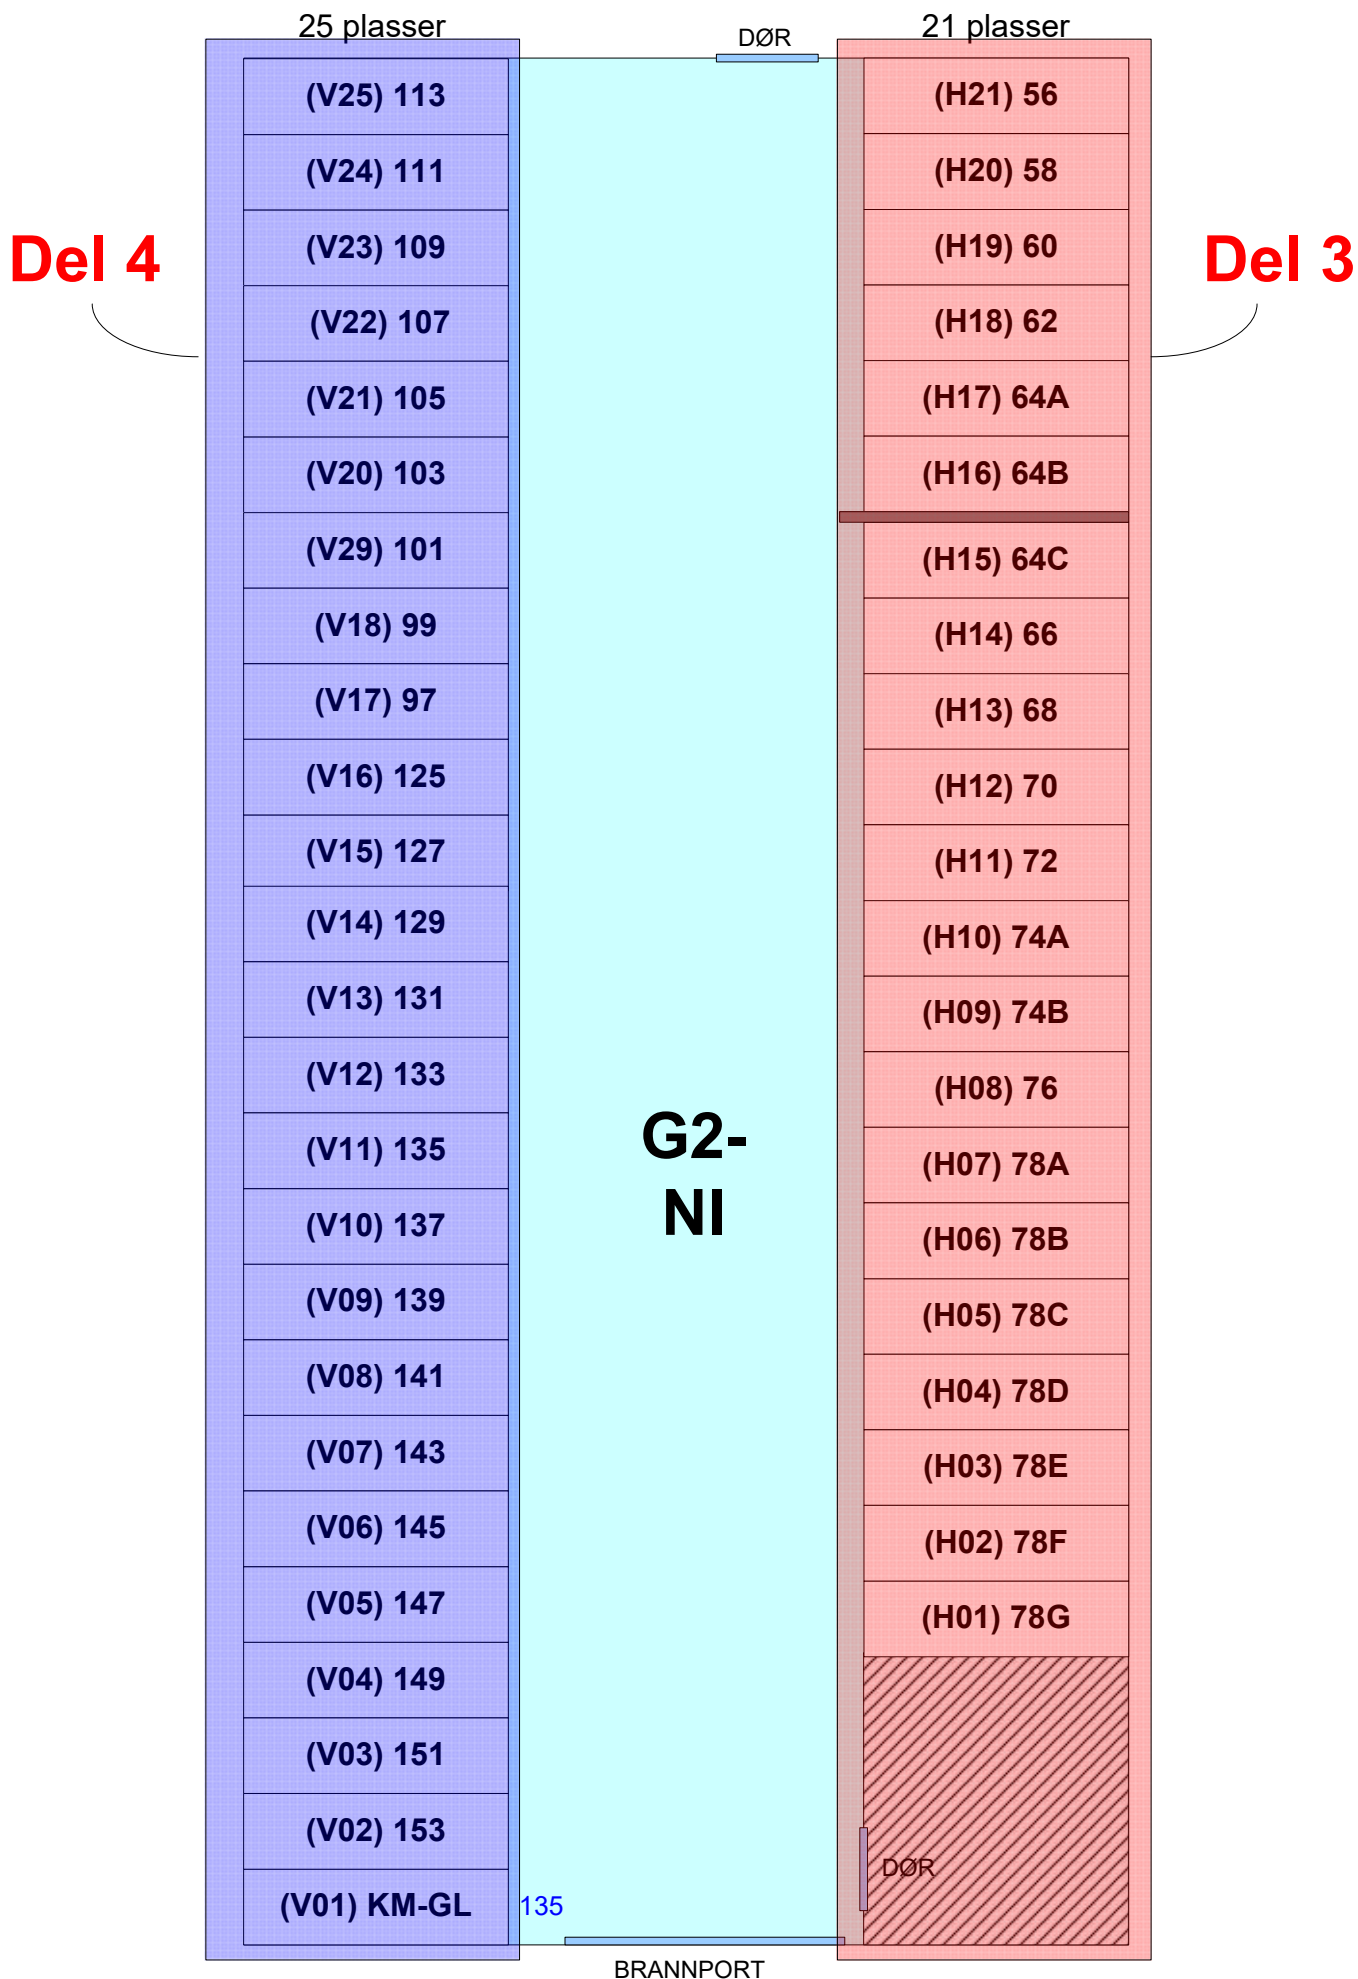

# Garasje 2 Nedre (Ytre) - 28 plasser

# Garasje 2 Nedre (Indre) - 46 plasser