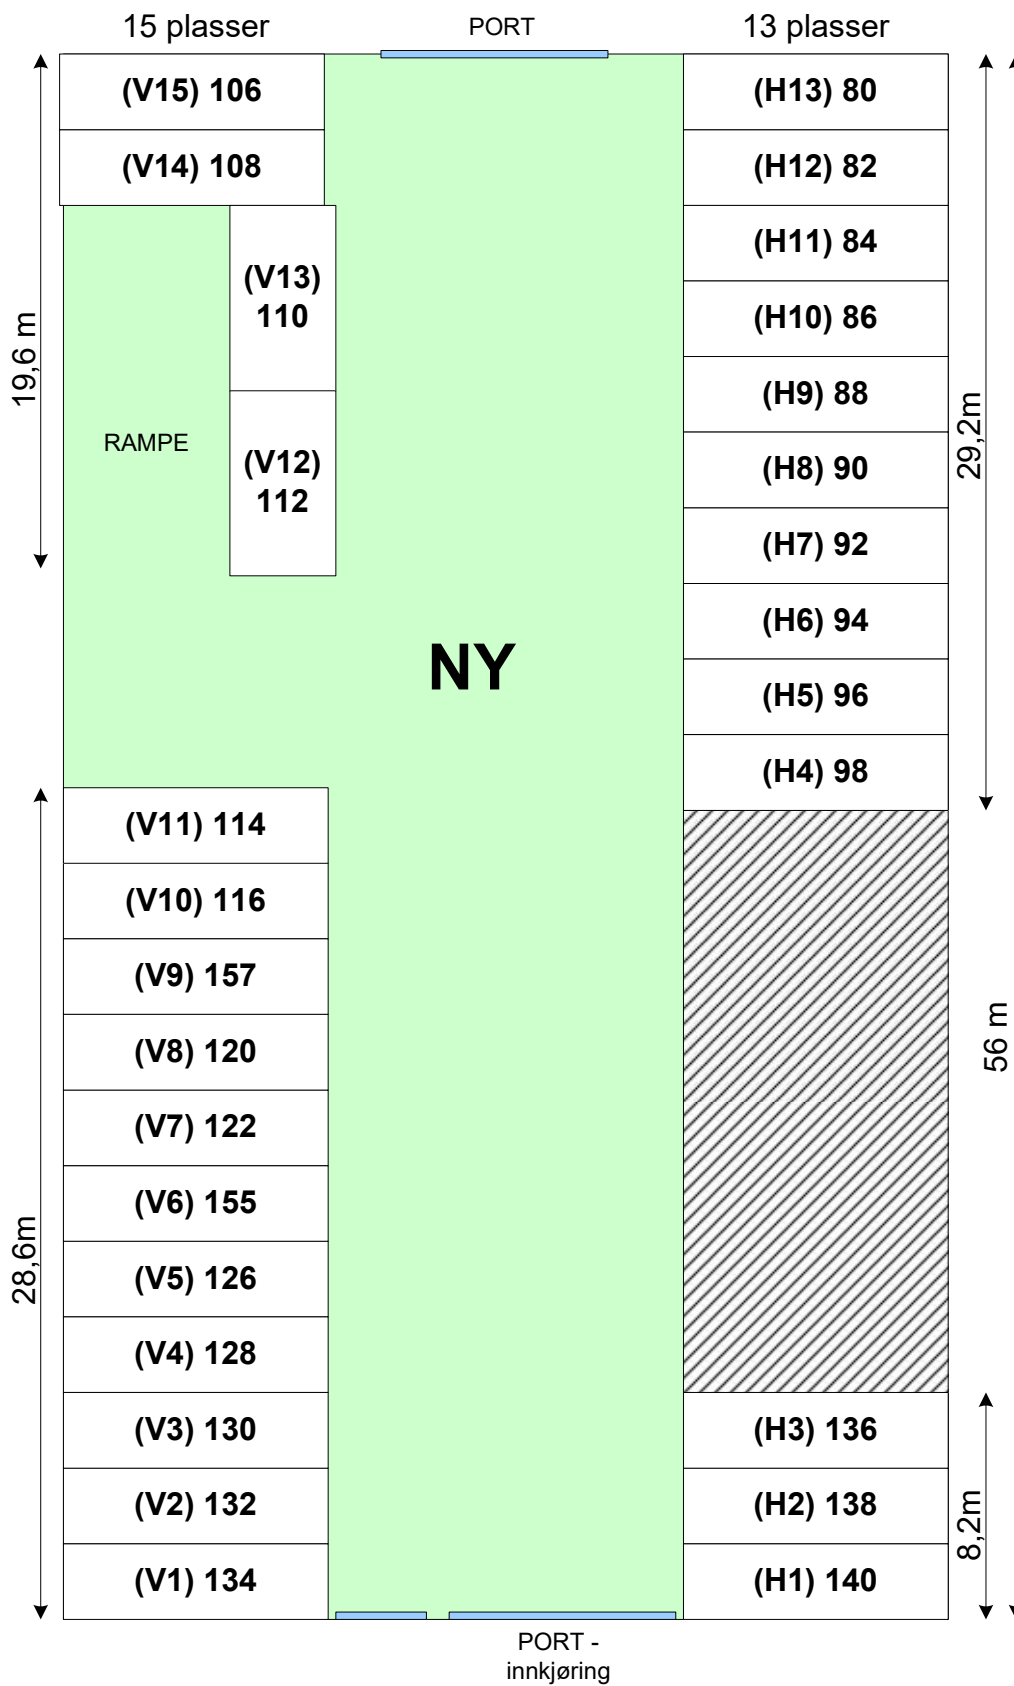

# Nedre (Ytre) - 28 plasser

Nedre (Indre) - 46 plasser

Øvre - 35 plasser