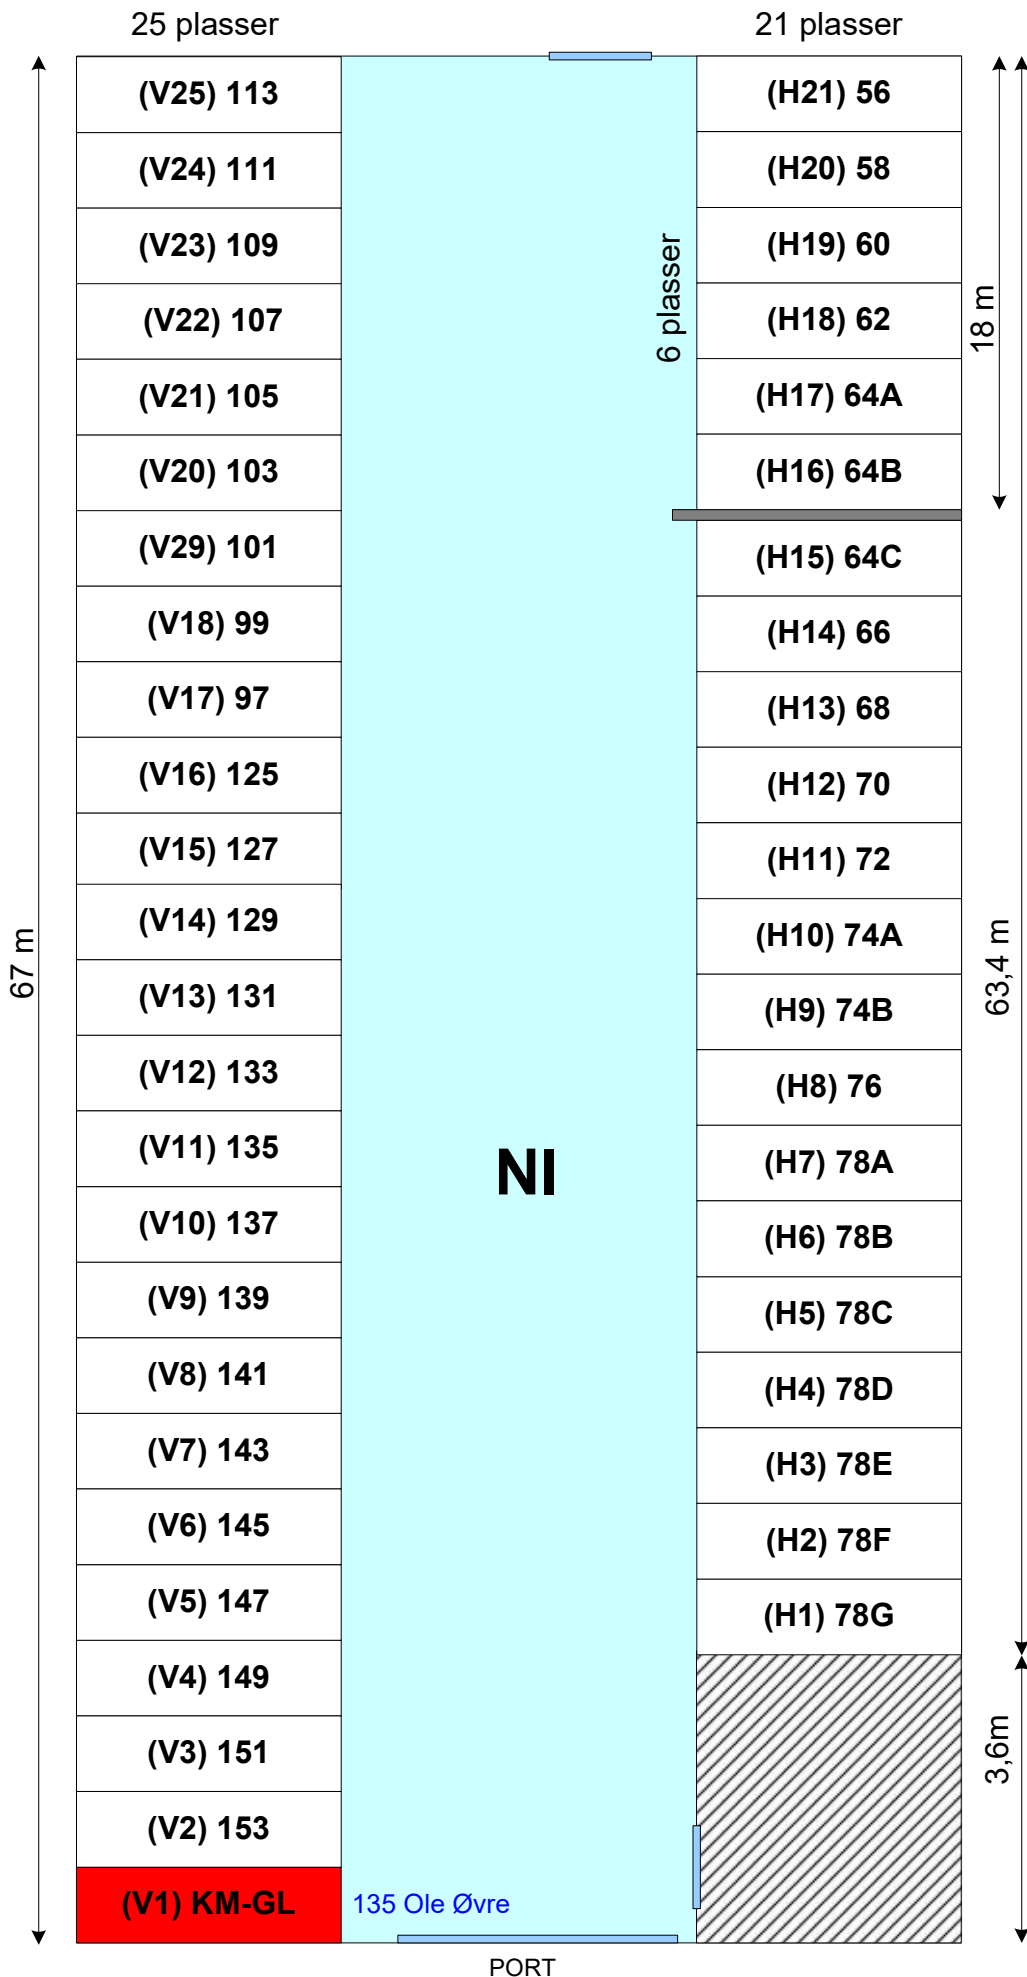

# Nedre (Ytre) - 28 plasser

Nedre (Indre) - 46 plasser

Øvre - 35 plasser